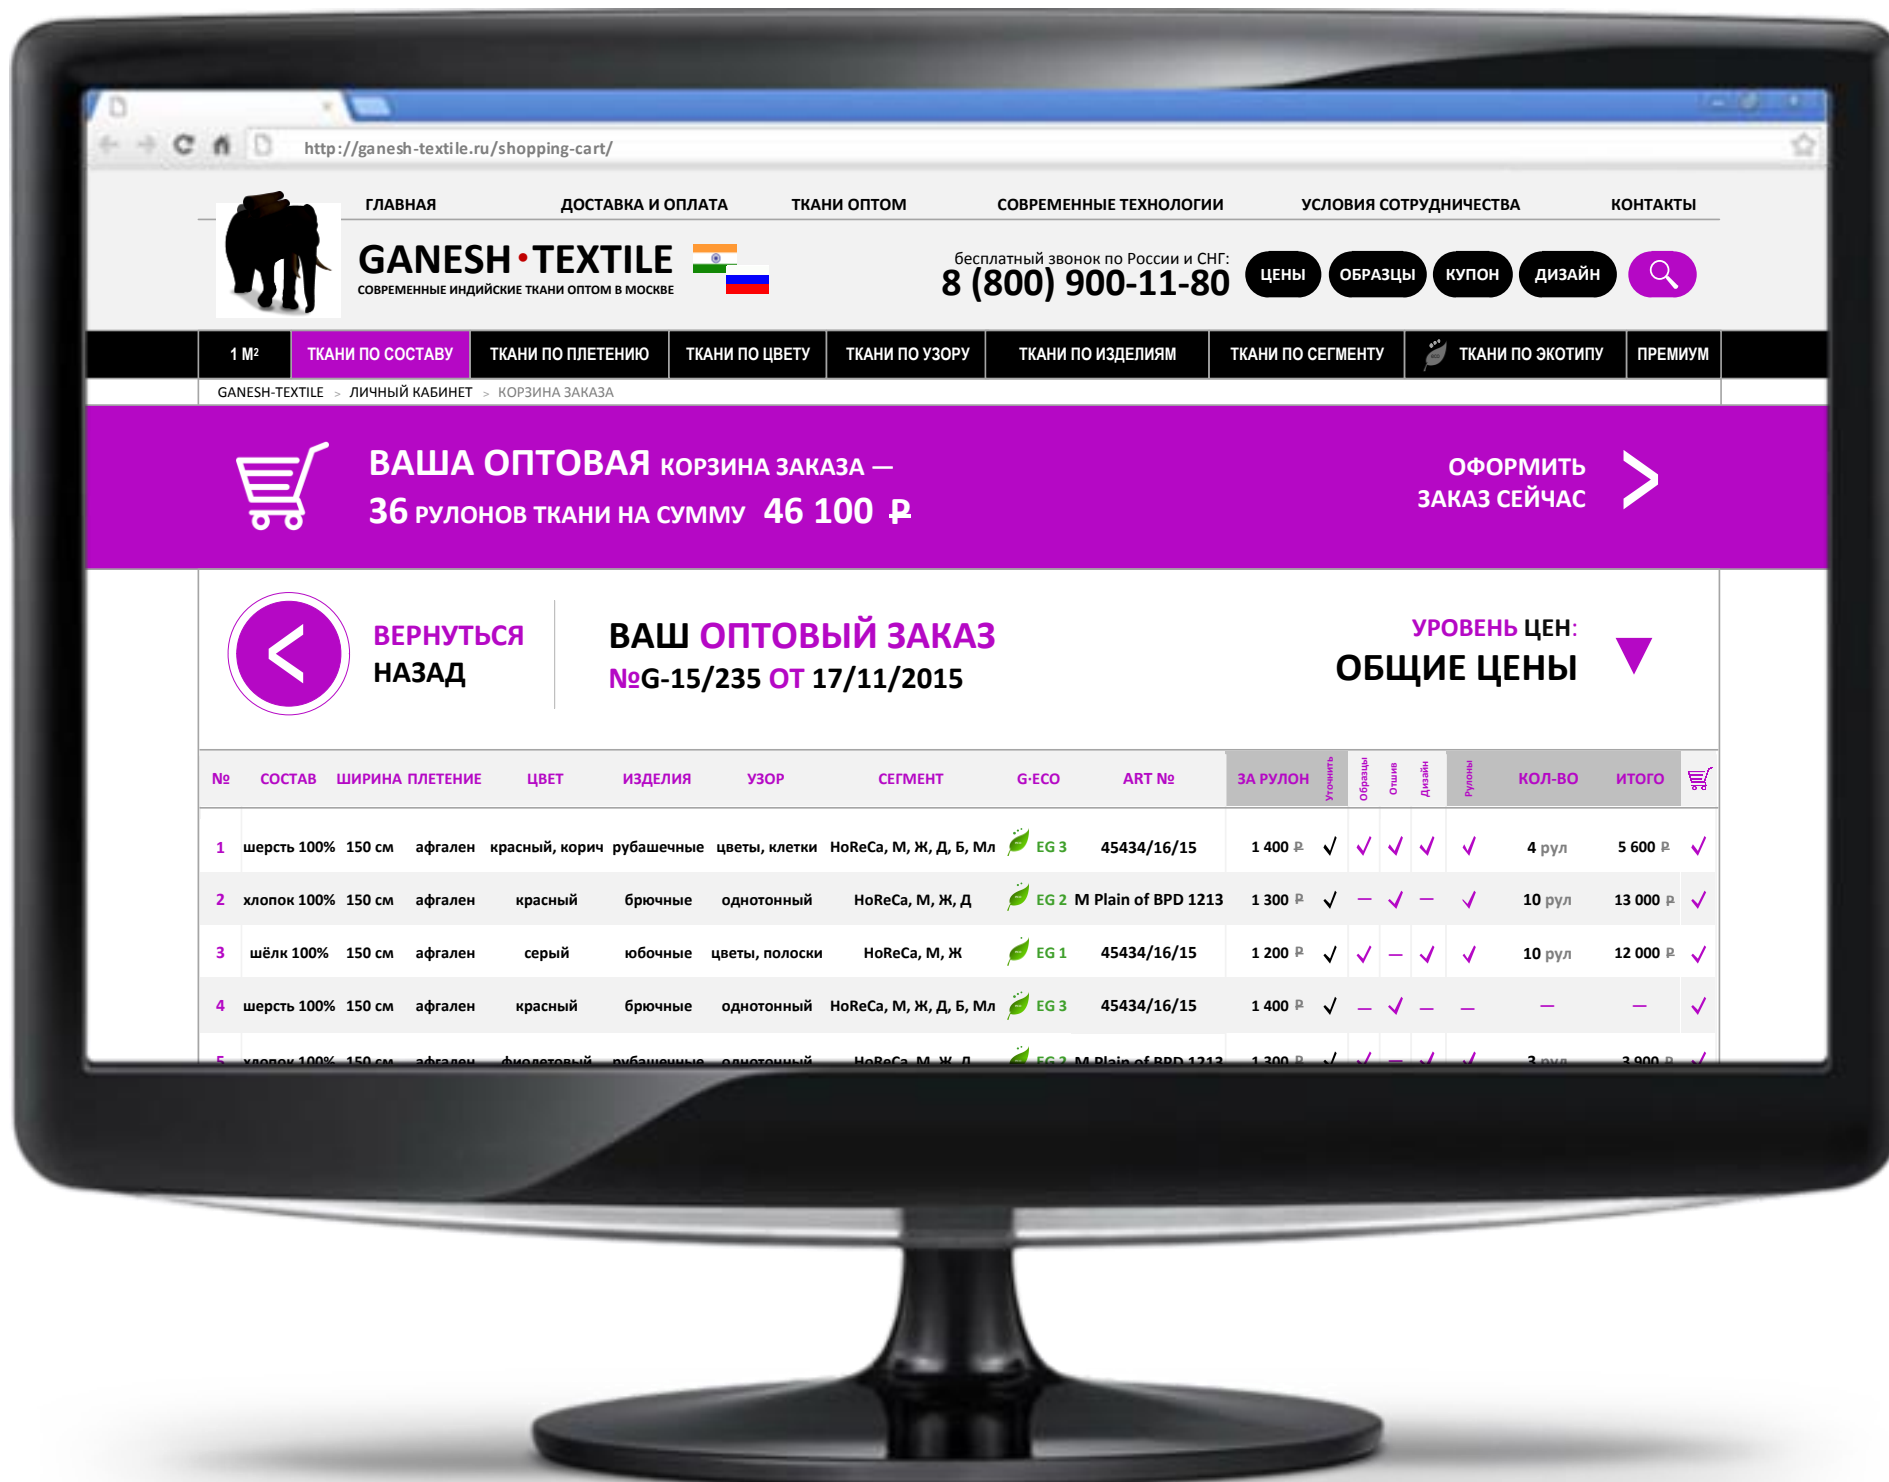

**ПРОЕКТ ПОЛЬЗОВАТЕЛЬСКОГО ВЗАИМОДЕЙСТВИЯ
ДЛЯ САЙТА GANESH-TEXTILE.RU**

СИСТЕМА ЗАКАЗА

Глушенко Сергей Николаевич
*проектирование взаимодействия,
прототипирование*

Пашковский Алексей Николаевич
разработка стиля, дизайн

НОВОСИБИРСК • 2015

ПЕРВЫЙ ЭКРАН СТРАНИЦЫ «КОРЗИНА ЗАКАЗА»

СХЕМАТИКА ПОЛЬЗОВАТЕЛЬСКОГО ВЗАИМОДЕЙСТВИЯ СТРАНИЦЫ
ДЕТАЛЬНО РАСКРЫТА ДАЛЕЕ

ВАША ОПТОВАЯ КОРЗИНА ЗАКАЗА —
36 РУЛОНОВ ТКАНИ НА СУММУ 46 100 Р
ОФОРМИТЬ
ЗАКАЗ СЕЙЧАС