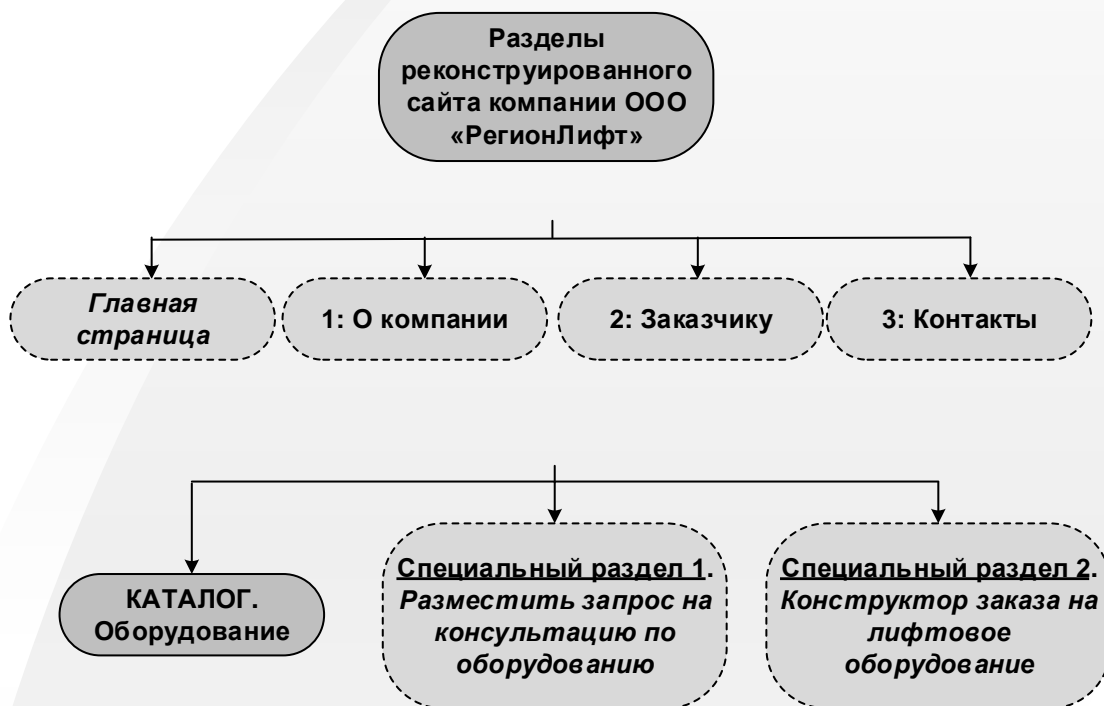

Более подробно уточнить данные о проекте Вы можете с помощью прилагаемой к проекту карты материалов (архив «*\_Artline\_РегионЛифт\_КартаМатериалов\_3.zip*»).

## Выделенная структура разделов сайта

В ходе анализа требований, изложенных в ТЗ, для реализации выделенных задач сайта предложена следующая структура разделов сайта:

В разделах реализуются выделенные задачи сайта.