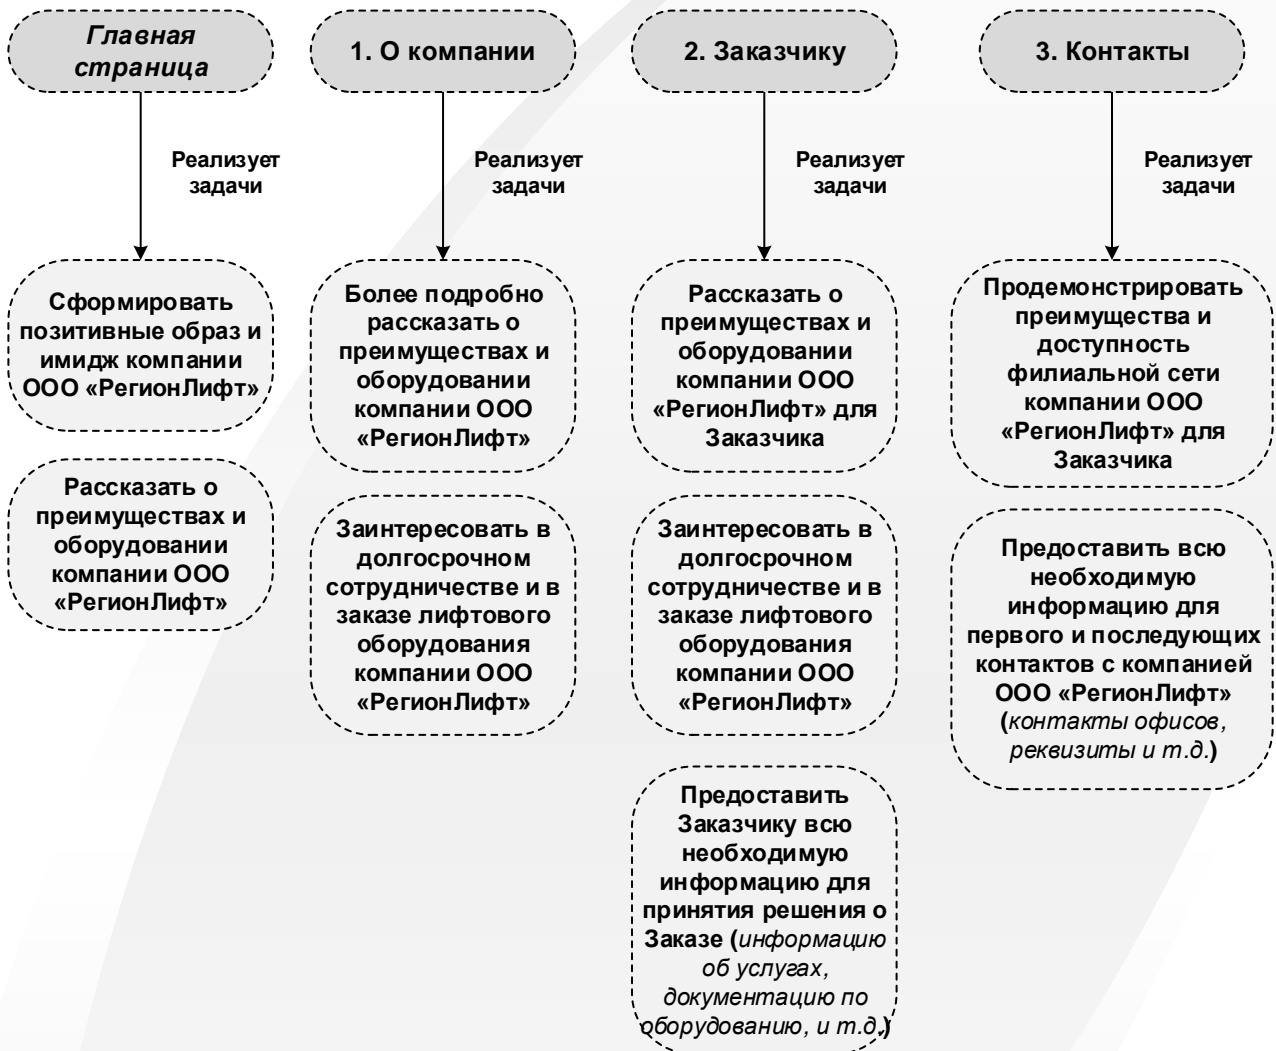

## Выделенная структура разделов сайта

В ходе анализа требований, изложенных в ТЗ, для реализации выделенных задач сайта предложена следующая структура разделов сайта:

В разделах реализуются выделенные задачи сайта.

### **ЛЕГЕНДА:**

Главная страница

N: Раздел

КАТАЛОГ. Оборудование

Специальные разделы

# Карта реализации задач сайта по разделам сайта

(Главная страница, О компании, Заказчику, Контакты)

Каждый раздел реализует часть выделенных задач сайта, предусмотренных к реализации в данном разделе.