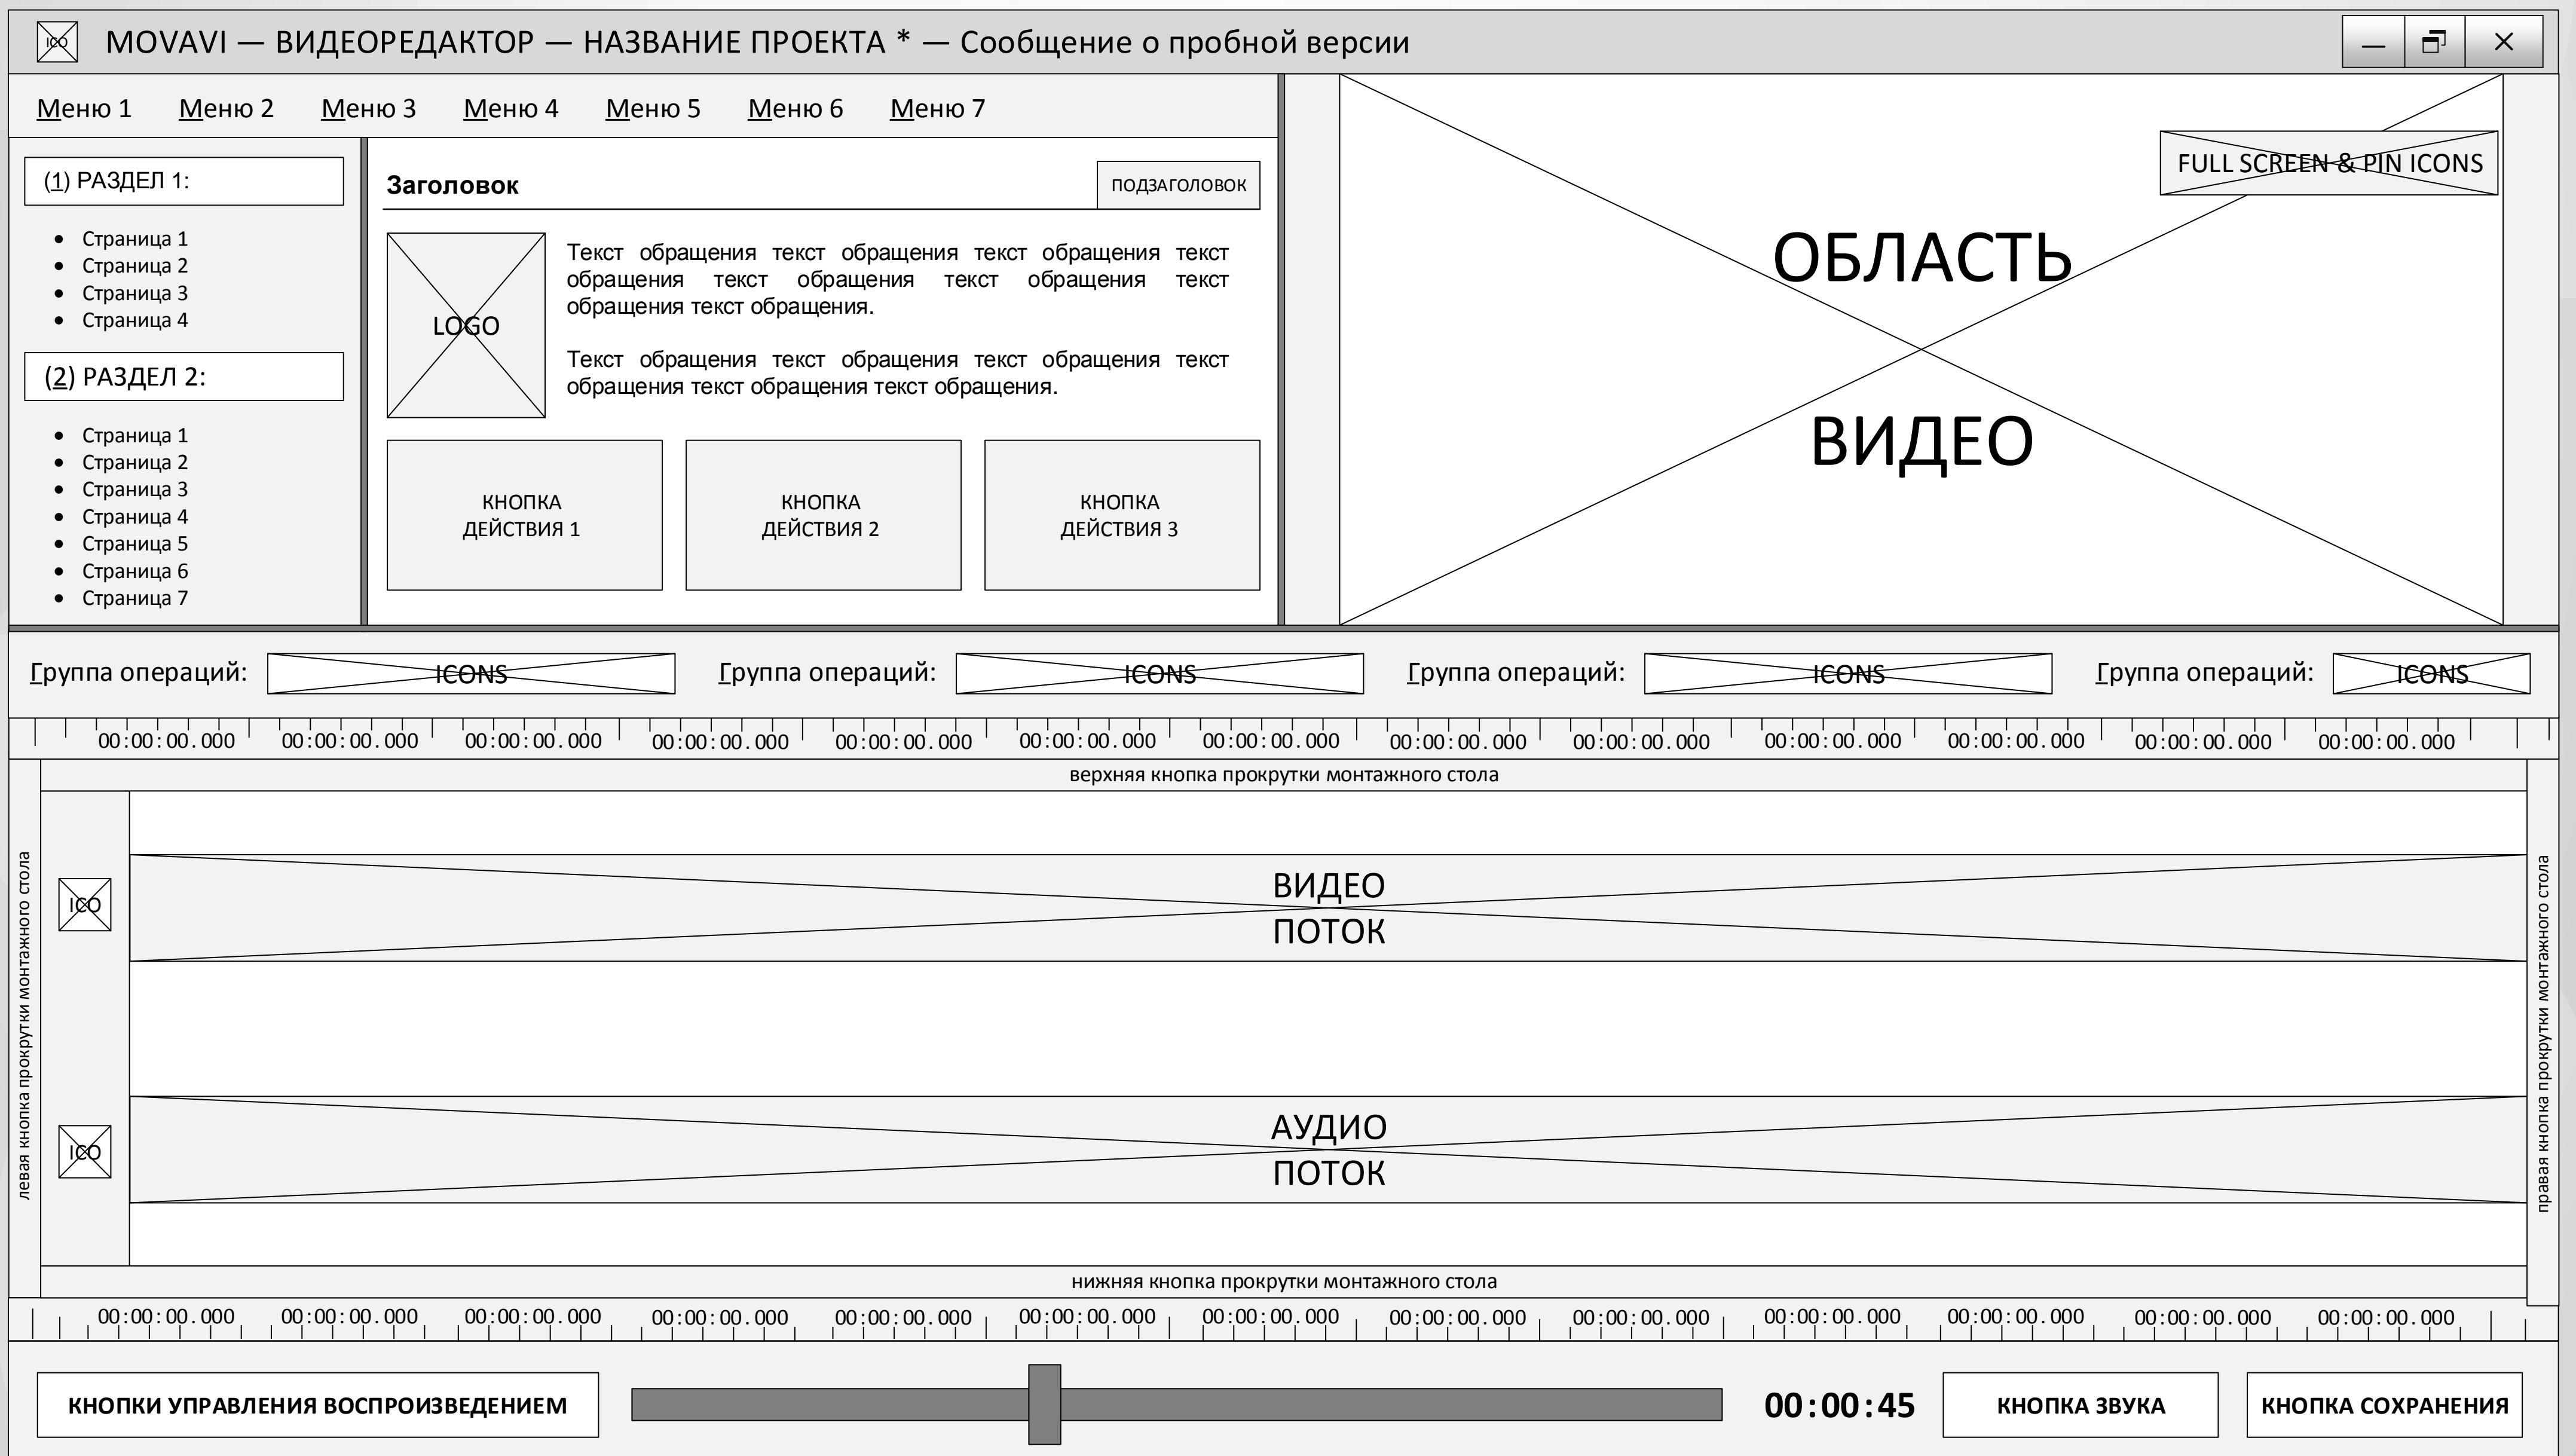

Схема 4. UI-КОМПОНОВКА

Схема 4.1. UI-КОМПОНОВКА ОСНОВНОГО ОКНА ПРИЛОЖЕНИЯ